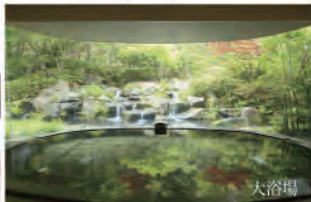

眺めの良い
ゆったりとしたお部屋で
お過ごしください

シングルルーム

人気のステーキ膳

大浴場

ご夕食は人気のステーキ膳をはじめ、こだわりの料理をご用意しております

クラブハウス内にある大浴場は天然温泉プレーの後はもちろん、宿泊の方もご利用いただけます

グレードアップディナー

至福の晩餐
甲斐ヒルズ限定

雄大な山々を
望みながらゆったりと
お過ごしください

4階 DX ルーム

和風御膳レギュラー

洋風御膳レギュラー

レストラン「ル・ヴェール」で、シェフが腕によりをかけた夕食をご堪能ください。

夕食は和食膳、洋食膳からご選択頂けます。

グレードアップディナー

レストラン「ル・ヴェール」で頂く夕食